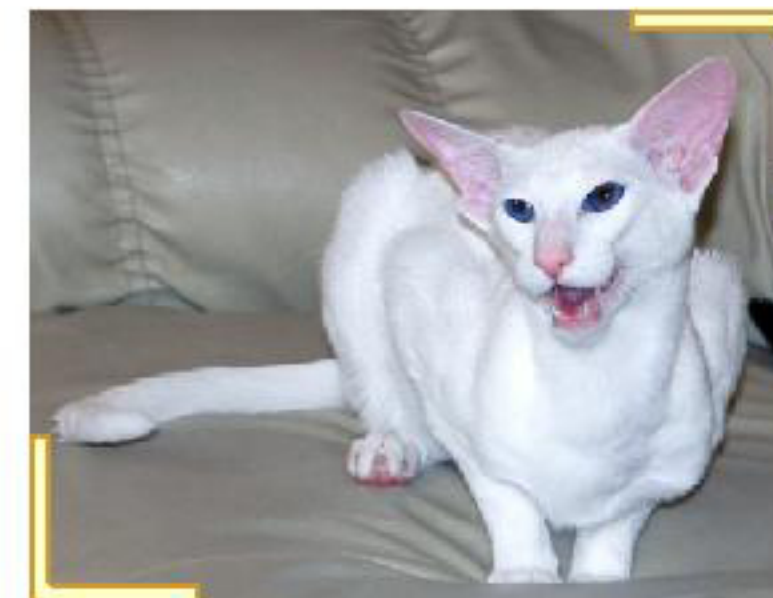

**Burnthwaites**

**Siamese & Orientals**

**PEDIGREE OF  
FURRYFACE WHITE-NOISE**

Sex: Female  
Breed: Oriental Shorthair  
Variety: Foreign White (35)  
D.o.B: 16/04/2007

Parents	Grandparents	Great Grandparents	Great Great Grandparents
<p><i>Sire</i></p> <p><b>Furryface SherlockHolmes</b></p> <p>Seal Point (24)</p>	<p><i>Sire</i></p> <p><b>Grand Champion Swanky Simpson</b></p> <p>Seal Point (24)</p>	<p><i>Sire</i></p> <p><b>GR CH Swanky Sonofagun</b></p> <p>Seal Point (24)</p> <p><i>Dam</i></p> <p>Swanky Susie Anna</p> <p>Seal Point (24)</p>	Swanky Schubert, Seal Point (24)
			<p><i>Dam</i></p> <p><b>Champion Loveme Tallulou Starr</b></p> <p>Chocolate Point (24b)</p>
<p><i>Dam</i></p> <p><b>Champion Lebreton Frosty Bright</b></p> <p>Foreign White (35)</p>	<p><i>Sire</i></p> <p><b>Admilam Sir Lilacwine</b></p> <p>Lilac Point (24c)</p>	<p><i>Sire</i></p> <p>Koschei Paper Tiger</p> <p>Lilac Point (24c)</p> <p><i>Dam</i></p> <p>Stiletto Ladychardonnay</p> <p>Seal Point (24)</p>	<p><b>GR CH Talmond Tarranoga</b>, Blue Point (24a)</p> <p>Swanky Samantha, Seal Point (24)</p>
			<p><i>Dam</i></p> <p><b>Champion Michant Daysinwhitesatin</b></p> <p>Foreign White (35)</p>